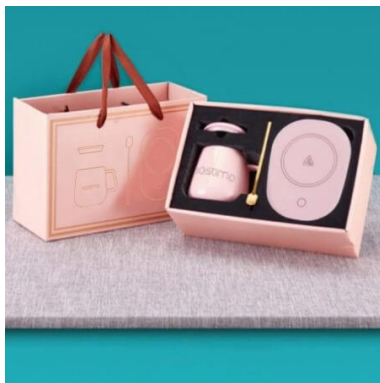

INSTRUKCJA OBSŁUGI

PODGRZEWACZ DO FILIŻANEK Z KUBKIEM CAELIS

ZAWARTOŚĆ OPAKOWANIA

- Podgrzewacz
- Kubek
- Łyżka
- Pokrywka

SPECYFIKACJA TECHNICZNA

- Materiał: tworzywo sztuczne, ceramika, szkło
- Wymiary podgrzewacza: 2 × 12 × 16,5 cm
- Wymiary miseczki: 8 × 10 cm
- Długość przewodu zasilającego: 65 cm
- Pojemność kubka: 400 mL
- Moc znamionowa: 16 W
- Napięcie znamionowe: 220V ~ 50 Hz

KOMPONENTY

1. Łyżka
2. Pokrywka
3. Kubek
4. Podstawa kubka
5. Przewód zasilający
6. Element grzewczy
7. Kontrolka ostrzegawcza
8. Włącznik ON/OFF
9. Baza antypoślizgowa

SPOSÓB UŻYCIA

- Przed pierwszym użyciem umyj kubek, pokrywkę i łyżeczkę.
- Podłącz podgrzewacz do gniazdka elektrycznego i umieść kubek na elemencie grzewczym.
- Włącznik ON/OFF jest uruchamiany przez ciężar kubka.
- Lampka kontrolna zapala się, gdy urządzenie grzewcze pracuje.
- Urządzenie nagrzewa się do 55 °C i utrzymuje ciepło napoju.
- Po wyjęciu kubka, urządzenie samo się wyłącza.
- Odłącz przewód zasilający, gdy urządzenie nie jest używane.