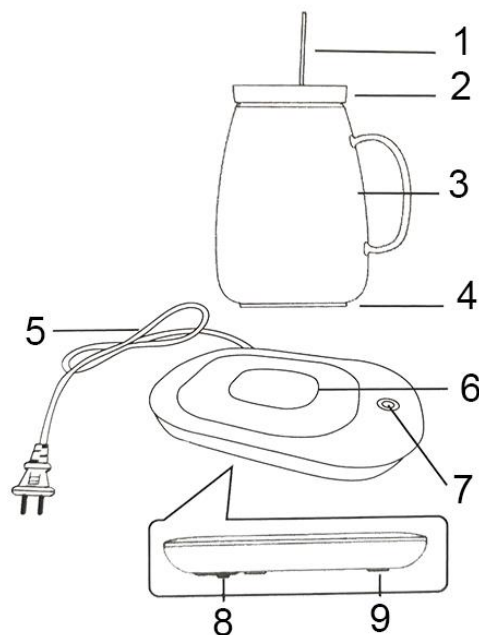

INSTRUKCJA OBSŁUGI

PODGRZEWACZ DO FILIŻANEK Z KUBKIEM CAELIS

ZAWARTOŚĆ OPAKOWANIA

- Podgrzewacz
- Kubek
- Łyżka
- Pokrywka

SPECYFIKACJA TECHNICZNA

- Materiał: tworzywo sztuczne, ceramika, szkło
- Wymiary podgrzewacza: 2 × 12 × 16,5 cm
- Wymiary miseczki: 8 × 10 cm
- Długość przewodu zasilającego: 65 cm
- Pojemność kubka: 400 mL
- Moc znamionowa: 16 W
- Napięcie znamionowe: 220V ~ 50 Hz

KOMPONENTY

1. Łyżka
2. Pokrywka
3. Kubek
4. Podstawa kubka
5. Przewód zasilający
6. Element grzewczy
7. Kontrolka ostrzegawcza
8. Włącznik ON/OFF
9. Baza antypoślizgowa

SPOSÓB UŻYCIA

- Przed pierwszym użyciem umyj kubek, pokrywkę i łyżeczkę.
- Podłącz podgrzewacz do gniazdka elektrycznego i umieść kubek na elemencie grzewczym.
- Włącznik ON/OFF jest uruchamiany przez ciężar kubka.
- Lampka kontrolna zapala się, gdy urządzenie grzewcze pracuje.
- Urządzenie nagrzewa się do 55 °C i utrzymuje ciepło napoju.
- Po wyjęciu kubka, urządzenie samo się wyłącza.
- Odłącz przewód zasilający, gdy urządzenie nie jest używane.